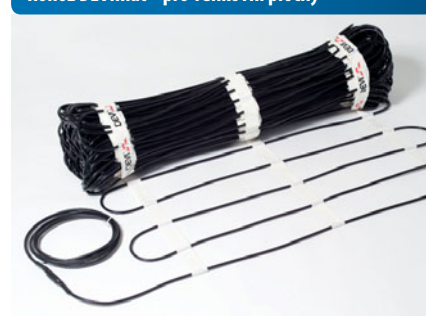

Komplexní řada produktů

Elektrické topné kabely DEVI

Topné kabely DEVIflex™ umožňují mimořádnou flexibilitu při instalaci. Nejčastěji nacházejí uplatnění na střechách, ale lze je použít téměř kdekoli.

- Tradiční sedlové střechy
- Okapové žlaby a svody
- Lehké ploché střechy
- Všechny druhy šikmých střech

Elektrické topné rohože DEVI

Elektrické topné rohože DEVImat™ se vyznačují mimořádně jednoduchou instalací a jsou ideální pro velké plochy. Proto se nejčastěji používají na venkovních plochách.

- Chodníky a dlažba
- Garáže a parkoviště
- Venkovní schodiště
- Šikmé nájezdové rampy

Kabel DEVIflex™ pro střechy a okapové žlaby

Rohož DEVImat™ pro venkovní plochy

Praktická regulace

Všechny naše řídicí jednotky používají automatickou aktivaci na základě teploty. Pokud se rozhodnete pro moderní inteligentní řídicí jednotku DEVIreg™ 850, budete moci rovněž těžit z výhod snímače vzdušné vlhkosti, který zajistí aktivaci systému pouze v případě potřeby, čímž Vám ušetří až 80 % energie