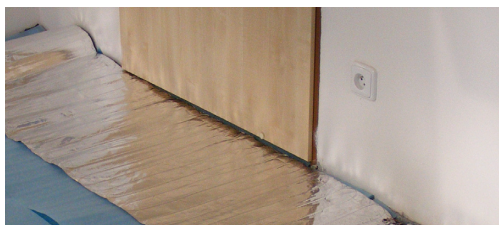

topná rohož HML s hliníkovou krycí vrstvou pod plovoucí podlahy

- výkon 80W/m²
- velmi dobře tvárná a vysoce odolná topná rohož
- extrémně tenký a vysoce účinný topný kabel – minimální navýšení celkové výšky podlahy (viz foto z realizace – detail položení rohože u dveří)
- díky hliníkové krycí vrstvě zajišťuje rovnoměrné rozkládání tepla v podlaze
- ochranná uzemněná vrstva pro bezpečné použití
- velmi snadná a suchá instalace bez použití lepidel
- vhodné při adaptaci podkroví

pro temperování: programovatelný termostat řady OCC nebo základní termostat řady OTN

- hlídá teplotu podlahy

Realizace

Topné rohože HML jsou instalovány na pevný, nosný podklad. Nerovnosti podkladu jsou před instalací vyrovnávány samonivelační stěrkou. Podlahovou krytinou v místnosti je plovoucí lamino podlahy. Topná rohož se pokládá na izolační vrstvu přímo pod lamely plovoucí podlahy. Rohož není v tomto případě nutné nijak upevňovat. Topná rohož je rozvinuta po podlaze a v místech potřeby jejího otočení je nastřížena látka rohože (ne topný kabel). Topná rohož je tak vyskládána do požadované plochy a tvaru. Pokud se rohož někde zvedá, je připevněna samolepicí páskou.

instalace topných rohoží HML na kročejovou izolaci, před pokládkou plovoucí podlahy

Závěr

Přednost topných rohoží HML je velmi snadná instalace díky „suché pokládce“ bez nutnosti jejich připevňování a používání lepidel a to přímo pod podlahovou krytinu (plovoucí podlahu) a to i ve vlhkém prostředí (koupelny). Topnou rohož HML lze využít jak pro hlavní vytápění bytu či domu, tak pro doplňkový zdroj vytápění – temperování podlah. Díky použití topných rohoží HML a programovatelné regulace je dosaženo efektivního a komfortního podlahového vytápění a maximální tepelné pohody po celý rok.