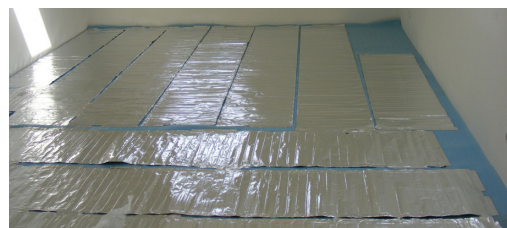

topná rohož HML s hliníkovou krycí vrstvou pod plovoucí podlahy

- výkon 80W/m²
- velmi dobře tvárná a vysoce odolná topná rohož
- extrémně tenký a vysoce účinný topný kabel – minimální navýšení celkové výšky podlahy (viz foto z realizace – detail položení rohože u dveří)
- díky hliníkové krycí vrstvě zajišťuje rovnoměrné rozkládání tepla v podlaze
- ochranná uzemněná vrstva pro bezpečné použití
- velmi snadná a suchá instalace bez použití lepidel
- vhodné při adaptaci podkroví

pro temperování: programovatelný termostat řady OCC nebo základní termostat řady OTN

- hlídá teplotu podlahy

Realizace

Topné rohože HML jsou instalovány na pevný, nosný podklad. Nerovnosti podkladu jsou před instalací vyrovnávány samonivelační stěrkou. Podlahovou krytinou v místnosti je plovoucí lamino podlahy. Topná rohož se pokládá na izolační vrstvu přímo pod lamely plovoucí podlahy. Rohož není v tomto případě nutné nijak upevňovat. Topná rohož je rozvinuta po podlaze a v místech potřeby jejího otočení je nastřížena látka rohože (ne topný kabel). Topná rohož je tak vyskládána do požadované plochy a tvaru. Pokud se rohož někde zvedá, je připevněna samolepicí páskou.

instalace topných rohoží HML na kročejovou izolaci, před pokládkou plovoucí podlahy

Závěr

Přednost topných rohoží HML je velmi snadná instalace díky „suché pokládce“ bez nutnosti jejich připevňování a používání lepidel a to přímo pod podlahovou krytinu (plovoucí podlahu) a to i ve vlhkém prostředí (koupelny). Topnou rohož HML lze využít jak pro hlavní vytápění bytu či domu, tak pro doplňkový zdroj vytápění – temperování podlah. Díky použití topných rohoží HML a programovatelné regulace je dosaženo efektivního a komfortního podlahového vytápění a maximální tepelné pohody po celý rok.